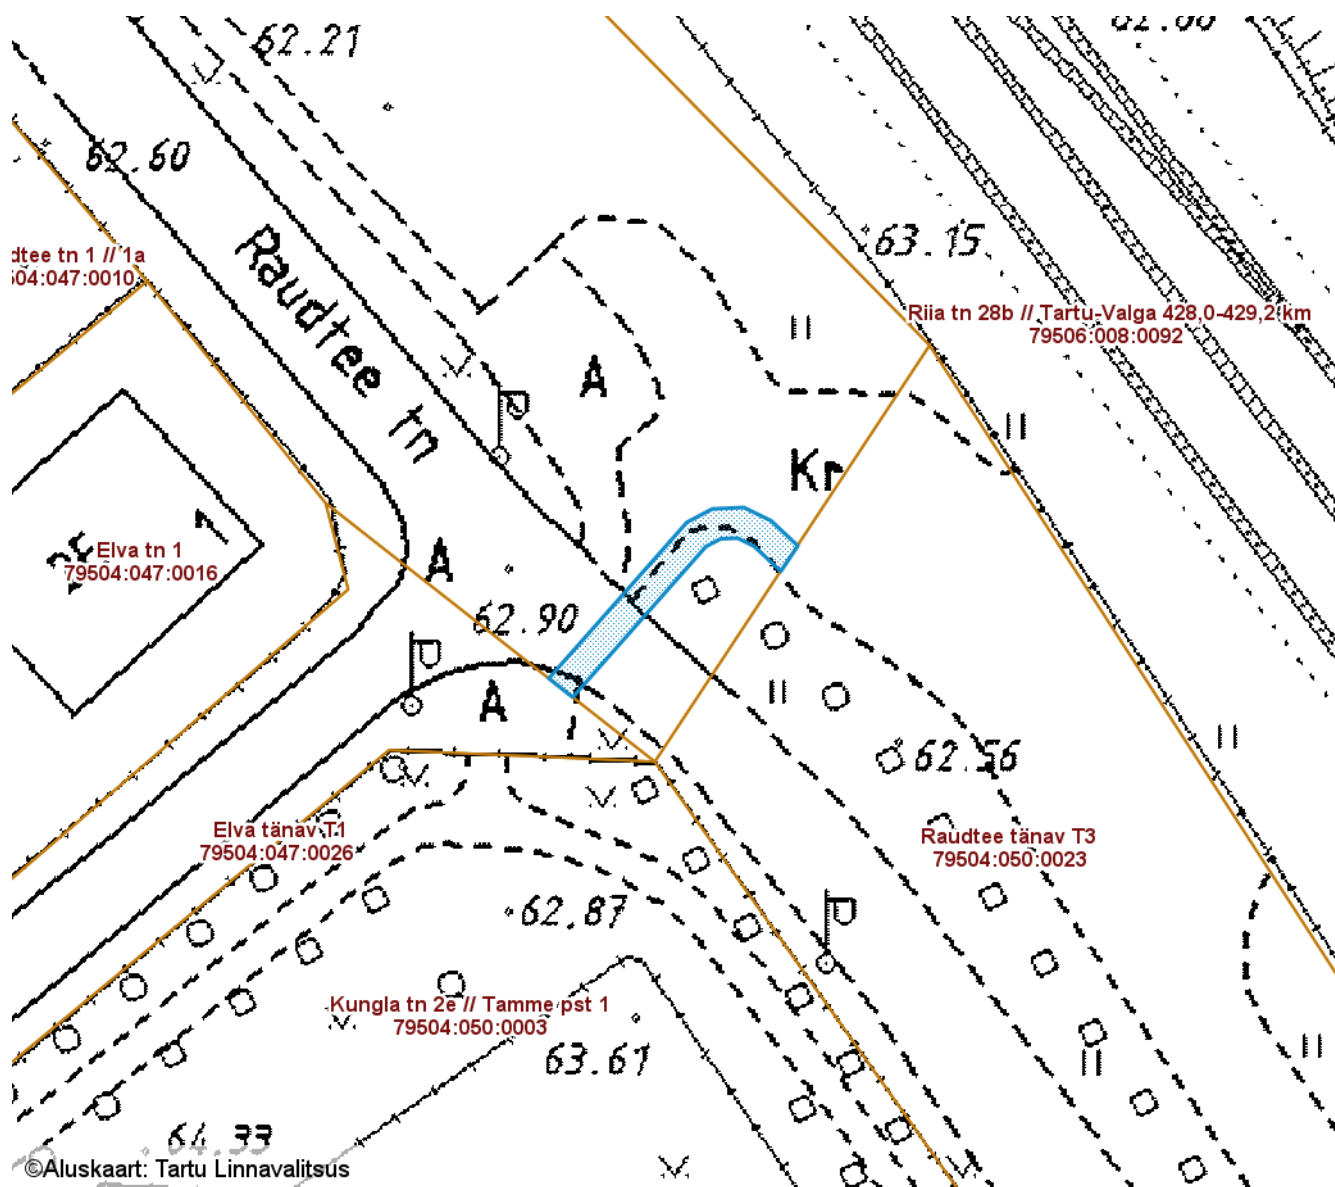

ISIKLIKU KASUTUSÕIGUSEGA KOORMATAVA

ALA SKEEM

Raudtee tänav T1 (79504:047:0027)

M 1 : 500

— Isikliku kasutusõigusega seatav
maa-ala 41 m²
(0,4 kV maakaabelliin)

Nr	X	Y
1	6472977.81	658774.39
2	6472979.08	658775.51
3	6472979.96	658777.19
4	6472980.06	658779.27
5	6472979.18	658781.07
6	6472977.52	658782.84
7	6472975.84	658781.72
8	6472977.51	658779.93
9	6472978.03	658778.85
10	6472977.98	658777.73
11	6472977.48	658776.77
12	6472976.49	658775.89
13	6472967.53	658767.96
14	6472968.77	658766.39